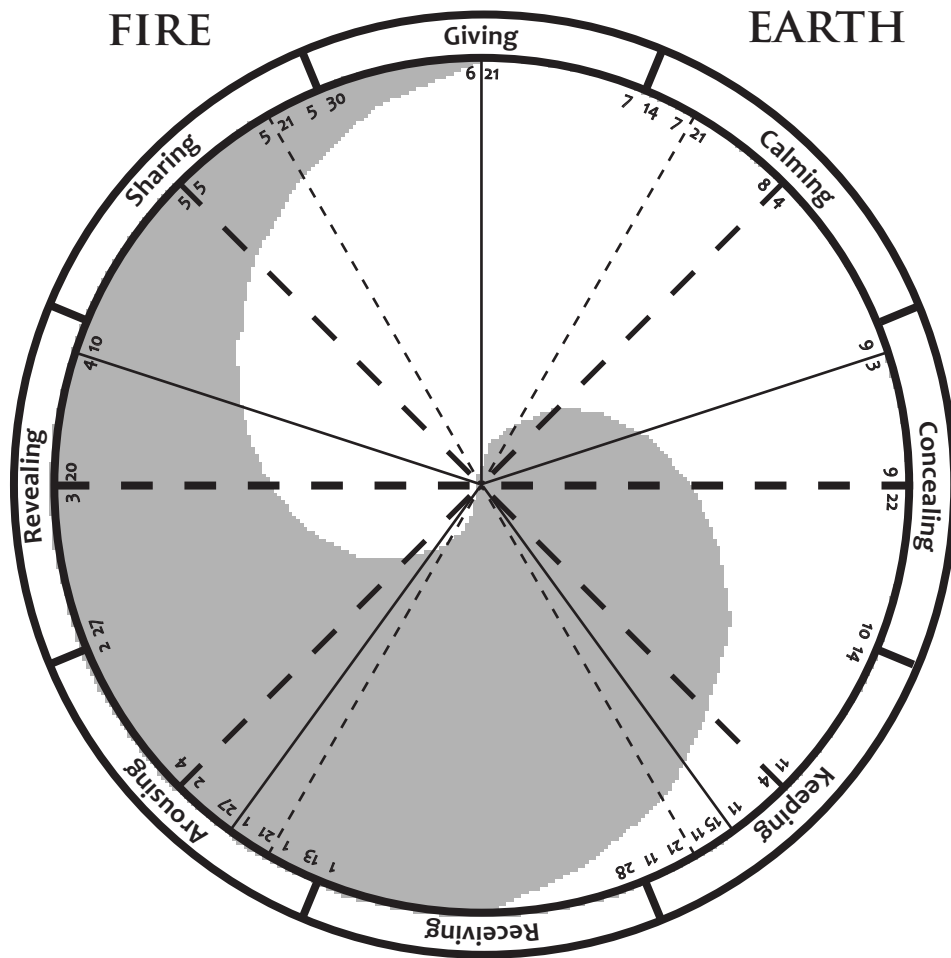

TAI CHI MAP

(BEFORE THE SKY)

YANG

GREATER YANG

SUMMER

S

FIRE

EARTH

LESSER
YANG

YANG
BRIGHTNESS

SPRING **E**

W AUTUMN

WOOD

METAL

TERMINAL
YIN

GREATER
YIN

N

WINTER

WATER

LESSER YIN

YIN

TAI CHI MAP

(AFTER THE SKY)